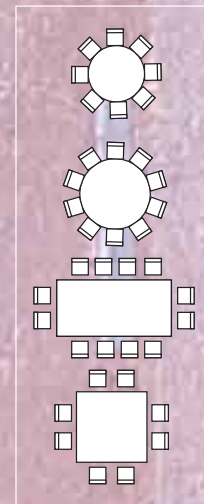

PATIO ALJIBE

TIPO DE MESAS
A PROPORCIÓN
DE TAMAÑO

PASILLO TECHADO

ACCESO

16 mts

30 mts

PATIO DE CORTÉS

HACIENDA
SAN ANDRÉS
BODAS

PATIO
ALJIBE

100 - 400 PERSONAS
BANQUETE, ENLACE,
FIESTA