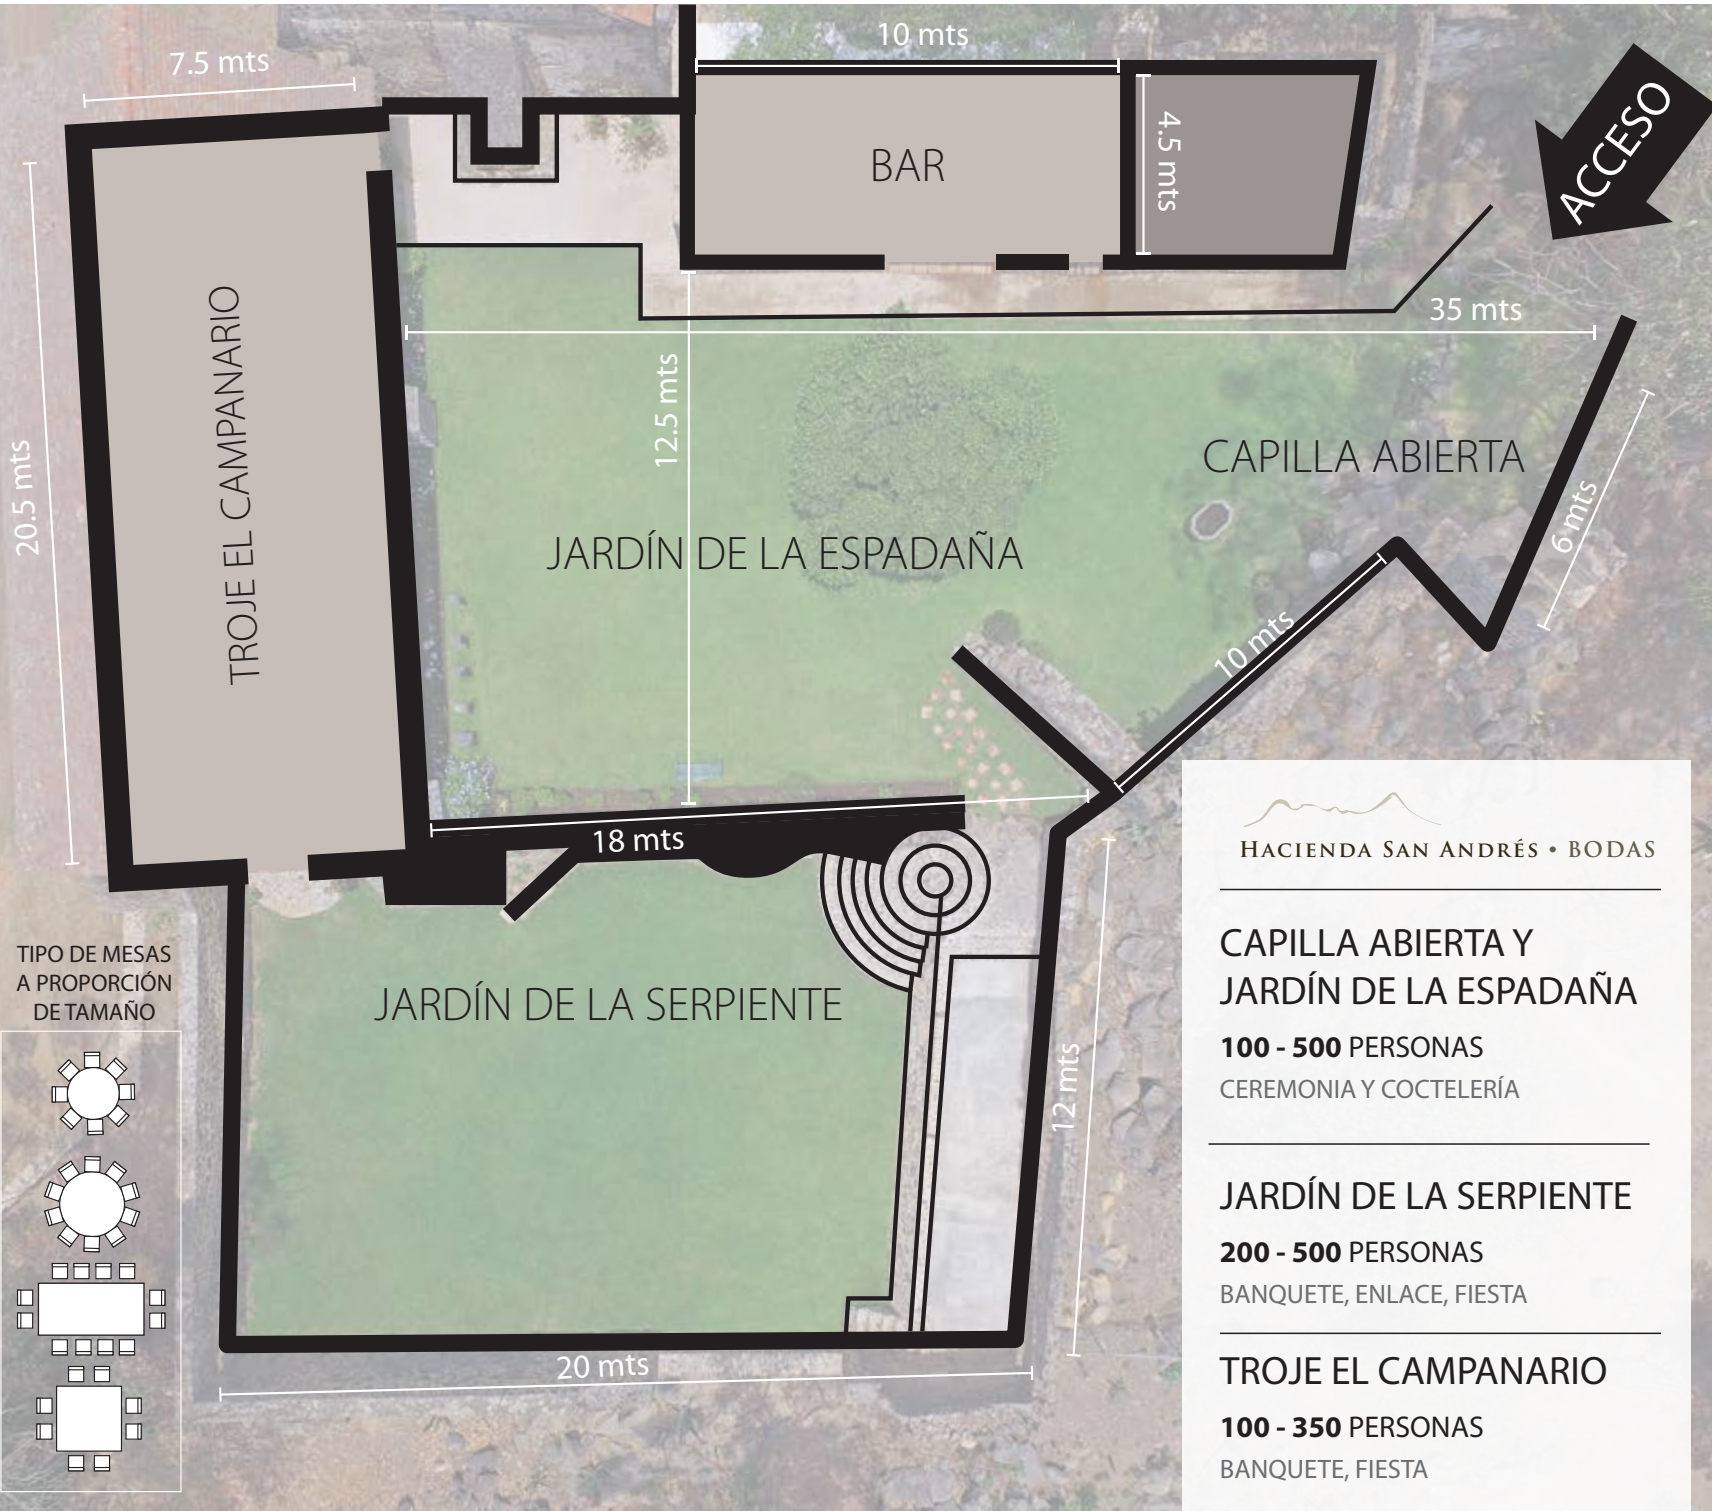

# ÁREA EL CAMPANARIO

TIPO DE MESAS  
A PROPORCIÓN  
DE TAMAÑO

HACIENDA SAN ANDRÉS • BODAS

## CAPILLA ABIERTA Y JARDÍN DE LA ESPADAÑA

**100 - 500 PERSONAS**  
CEREMONIA Y COCTELERÍA

## JARDÍN DE LA SERPIENTE

**200 - 500 PERSONAS**  
BANQUETE, ENLACE, FIESTA

## TROJE EL CAMPANARIO

**100 - 350 PERSONAS**  
BANQUETE, FIESTA