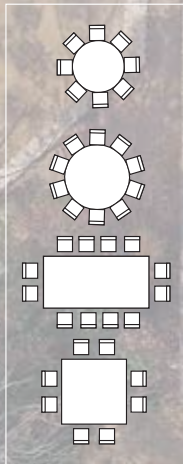

# ÁREA EL CAMPANARIO

TIPO DE MESAS  
A PROPORCIÓN  
DE TAMAÑO

HACIENDA SAN ANDRÉS • BODAS

## JARDÍN DE LA SERPIENTE

**200 - 500 PERSONAS**  
BANQUETE, ENLACE, FIESTA

## TROJE EL CAMPANARIO

**100 - 350 PERSONAS**  
BANQUETE, FIESTA